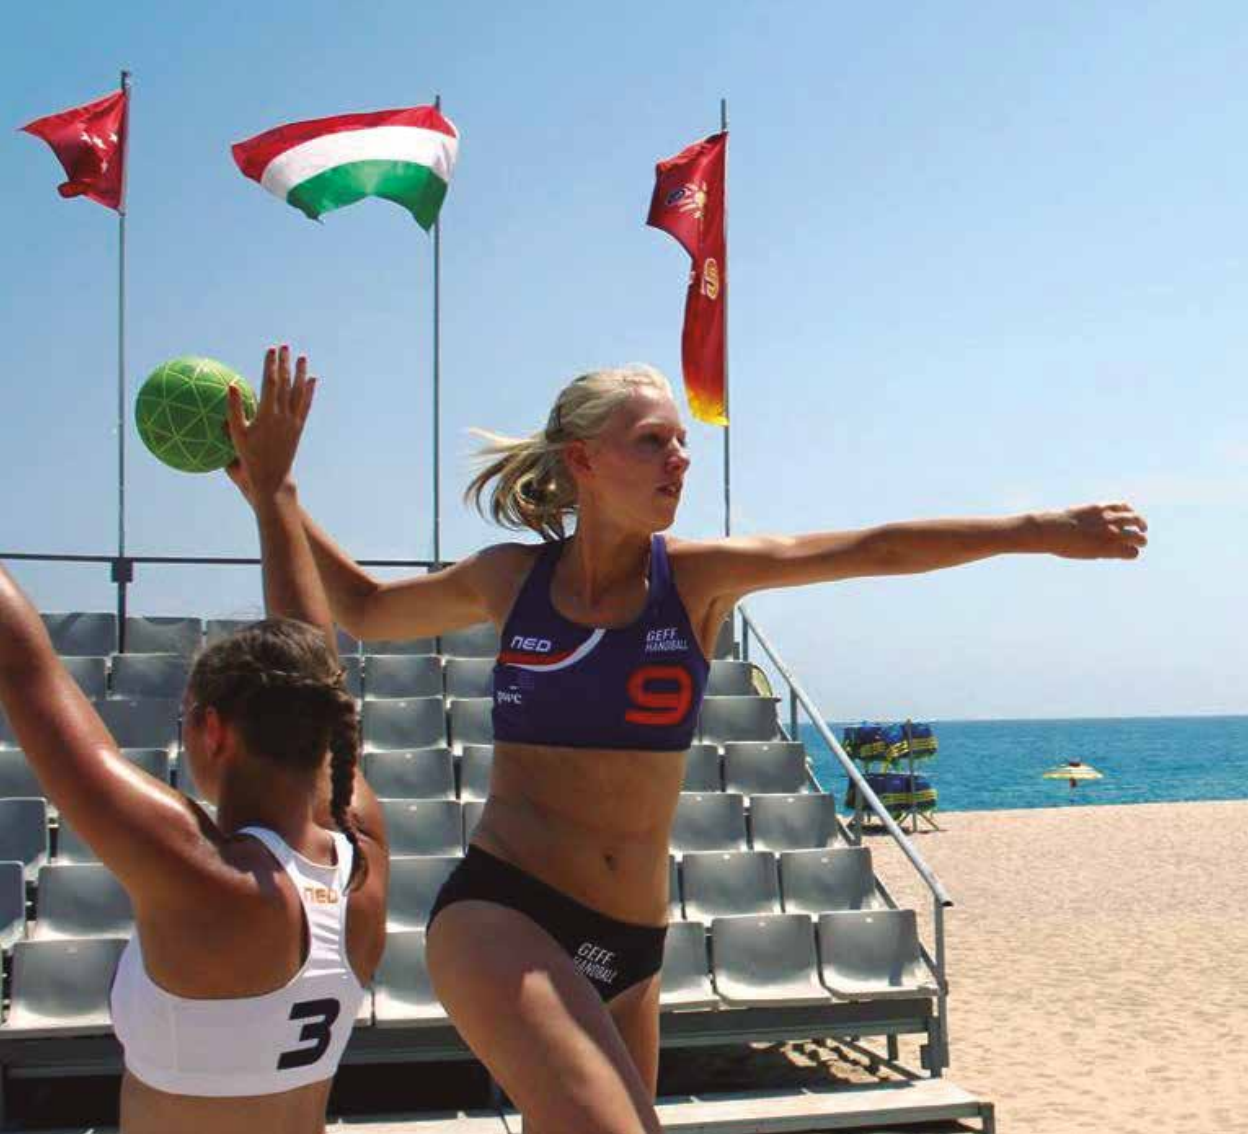

Freizeit-Kleidung

- Freizeit-Shirt

Zubehör

- Handtuch / Baumwoll-Handtuch
- Großer und kleiner Rucksack
- Sporttasche mit 65 cm oder mit 75 cm Länge
- Kleine Tasche

BEACH - HANDBALL

Beach - Volleyball

- *Top*
- *Tank-Shirt*
- *Bikini Mini*
- *Badeanzug*
- *Bikini Maxi*
- *Badeanzug lang*